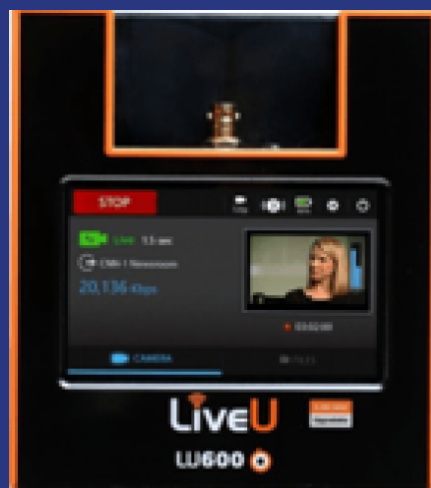

Primeira unidade de campo com nível de produção e multicâmeras para a cobertura jornalística

- Produção multicâmera (x4 câmeras)
- HDR-10 bits: profundidade de cor
- Bit rate de transmissão: até 70 mbps
- 8 modems internos dual sim 3G/4G/5G
- 16 canais de áudio
- 2 wi-fi e 2 ethernet
- Baixa latência
- Codec H.265 em hardware
- 1ª unidade 5G nativa
- Transferência de arquivo a 100 mbps

Ideal para produção remota!

PARADA LGTQ+ SP (2023)
+ de 3 milhões de pessoas

O LU800 oferece uma transmissão de missão crítica para a produção global de notícias e produções ao vivo em 5G nativas

[Click e assista: Cobertura para o Portal Terra - Vídeo Parada LGTB+ - 2023](#)

Unidades de campo

LU600 HEVC

A solução preferida da indústria broadcast para cobertura de notícias, esportes e eventos

- 8 modems internos 3G/4G
- 1 wi-fi e 2 ethernet
- Baixa latência
- Codec H.265 em hardware
- Vídeo fullHD ou 4K
- Câmeras SDI e HDMI
- 4 horas de bateria
- IFB e vídeo return