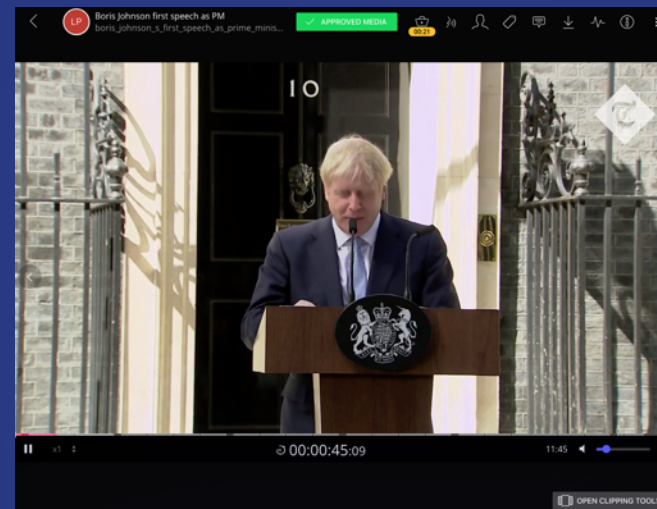

MomentsLab

Inteligência artificial para notícias
Indexação de acervo com AI multimodal

- Plataforma em nuvem para ingest de arquivos de vídeo, fotos, e documentos
- Acesso imediato ao conteúdo por meio de buscador dinâmico Cross search – com conteúdo relevante
- Inteligência artificial multimodal de desenvolvimento próprio com identificação de pessoas, objetos e speech-to-text (alta assertividade em Língua Portuguesa)
- Segurança com arquitetura de nuvem robusta e diferenciação de acessos
- Machine learning: ensine o sistema com personalidades e localidades da sua região
- Selecione e edite trechos para uso imediato ou posterior

[Click e conheça mais](#)

APLICAÇÃO: produtoras de vídeo, TVs, esportes (clubes e federações), governo e corporações que tem acervo

@ Boris Johnson

10 Downing Street

Prime Minister

Speech

UK