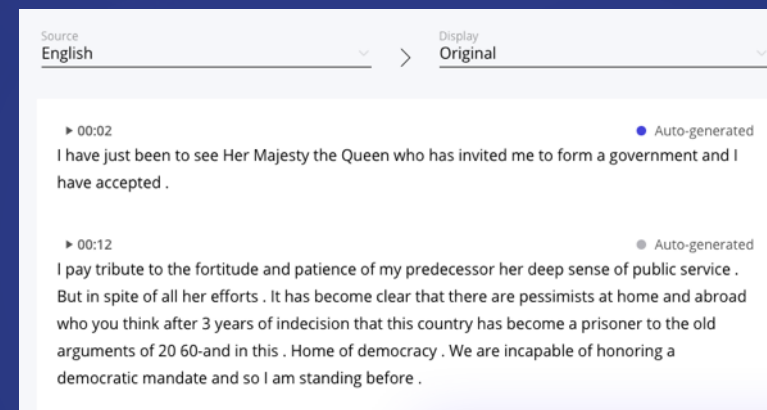

Boris Johnson

British politician, historian and journalist

00:05