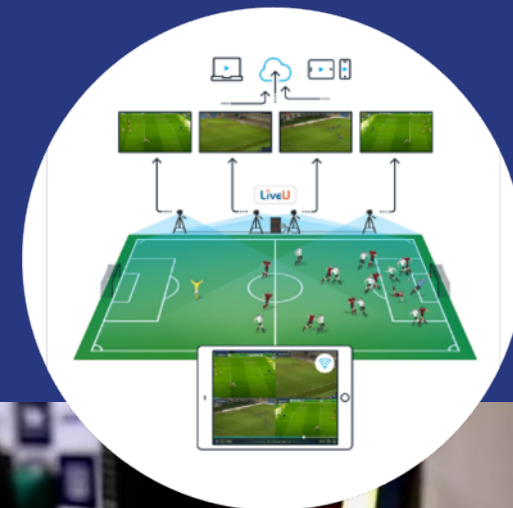

Playsight

A 2live, representante oficial da Playsight no Brasil e na América Latina, traz a solução mais econômica em vídeo arbitragem

PLAYSIGHT

- Replay em diferentes ângulos e velocidades
- Botão de Play/Pause
- Visualizações Frame a Frame
- Super Slow
- Zoom in/Zoom out
- Looping
- Avançar e retroceder 5/segundos
- Sliding bar da linha do tempo
- Numeração das câmeras

MONITORAMENTO DE PERFORMANCE

A cada partida, o departamento técnico da 2Live, em conjunto com a Playsight, monitora em tempo real a performance dos servidores e unidades LiveU. Caso haja necessidade, a equipe pode acessar a plataforma e equipamentos de forma 100% remota.

[Click e assista: VAR Light no Campeonato Goiano](#)